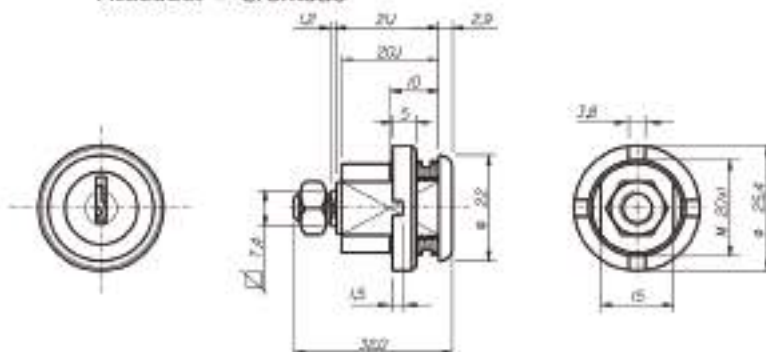

Rotación / Extracción

Alojamiento / Fijación

ART. 481

Cilindro universal para muebles de Acero (armarios y gavetas)

Material	Rotación de Llave	Extracción de Llave
Acero / Zamac	180°Horario	2 (dos)
Acabado: ◐ Cromado		