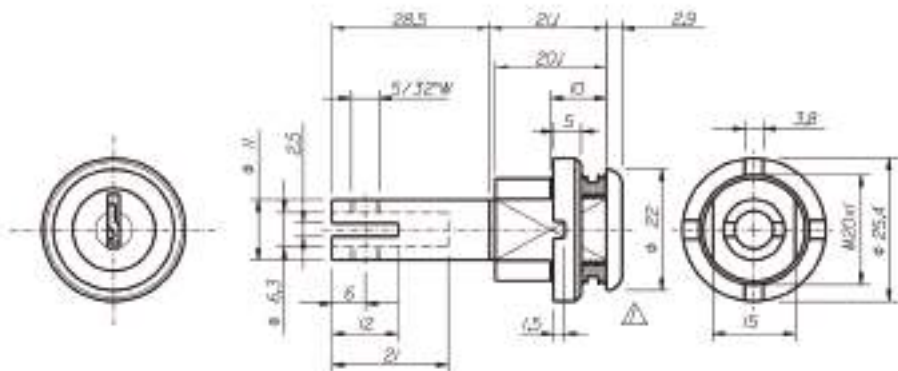

Producto	(A) mm
8610/22	22
8610/30	30

Alojamiento | Fijación

Rotación | Extracción

ART. 551

Cilindro universal para muebles de acero

Material	Rotación de Llave	Extracción de Llave
Acero / Zamac	180°Horario	2 (dos)
Acabado: ◐ Cromado		