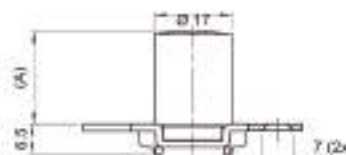

Producto	(A) mm
8610/22	22
8610/30	30