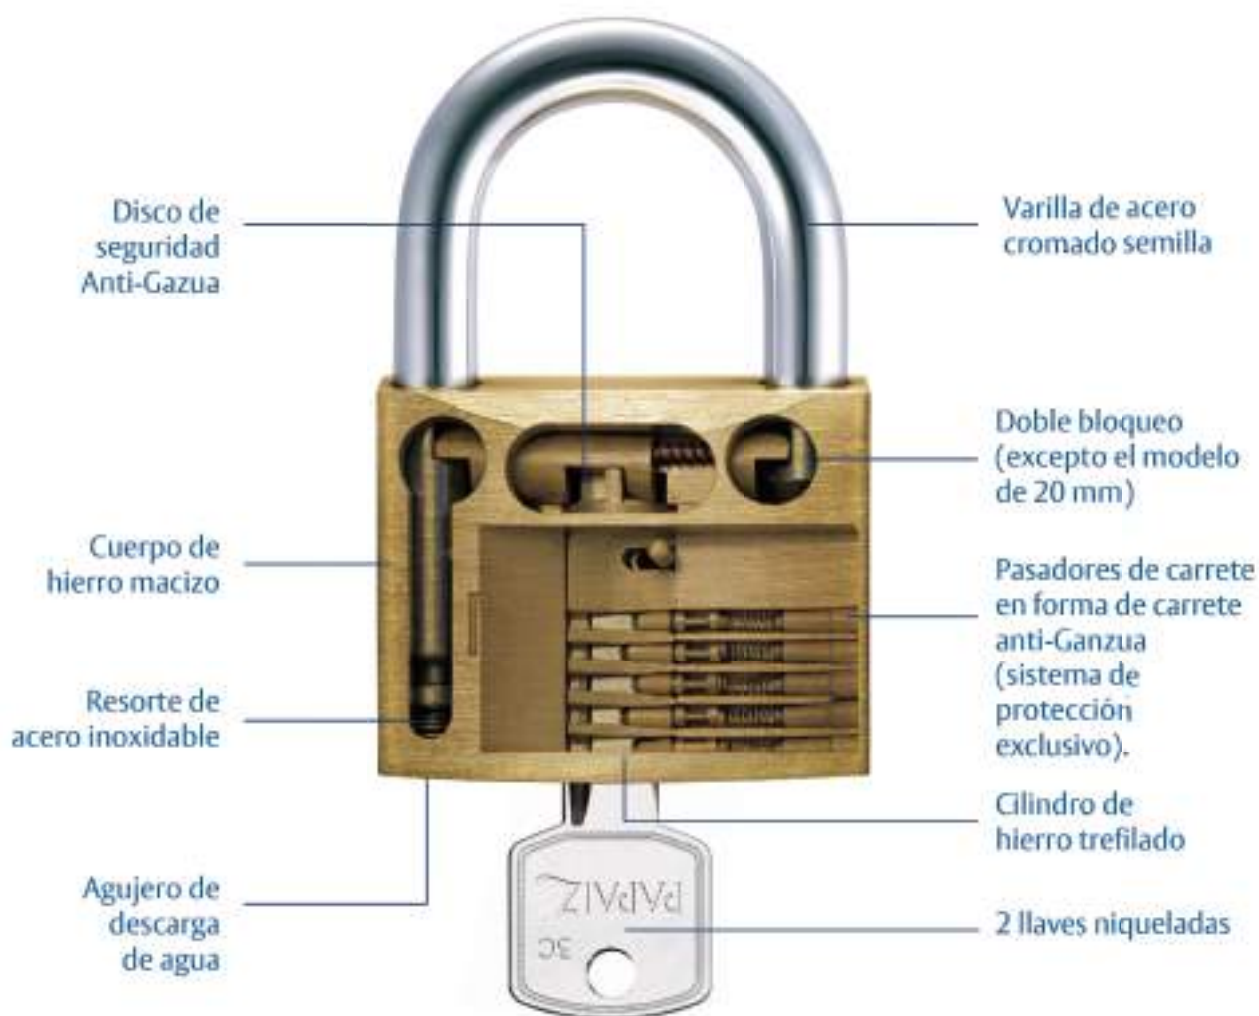

Freno Hidraulico Aereo UD77Z Potencia 2-4

Descripción

- Trafico 2 LEVE
- Garantia de 2 Años
- Peso Maximo 40kg/60kg
- Angulo de Travado de 145 grados
- Brazo Ajustable
- 270x118x51
- Peso Liquido 1.4 kg
- Uso en oficinas y o departamentos

CLÁSSICA®
LINHA

PAPAIZ

CANDADOS

PAPAIZ
ASSA ABLOY

DIFERENCIAS DE SEGURIDAD DE LOS CANDADOS PAPAIZ

* En la línea SECRETO el cuerpo es de Zamac

CANDADOS NORMALES		
Descripción	Tamaños	
Candados de Latón con Haste de Acero Reforzado	CR	20
	CR	25
	CR	30
	CR	35
	CR	40
	CR	45
	CR	50
	CR	60
	CR	70