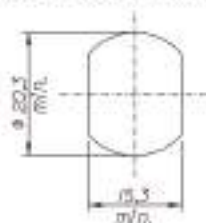

Alojamiento / Fijación