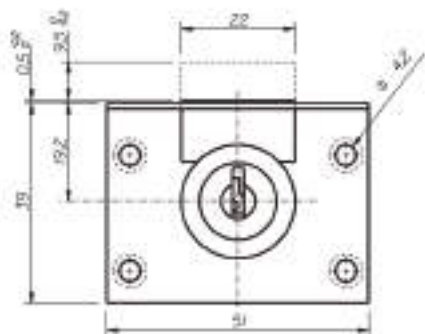

Contracara