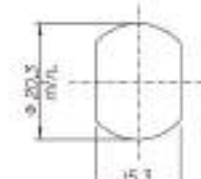

Alojamiento / Fijación