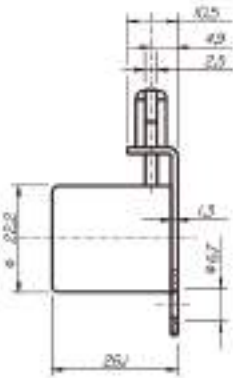

ART. 901

Cerradura para muebles con cierre vertical

Material Rotación de Llave Extracción de Llave

Acero / Zamac 20º Horario 1 (una)

Acabado: ● Cromado

CONTRACARA