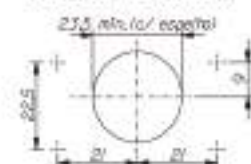

Alojamiento / Fijación