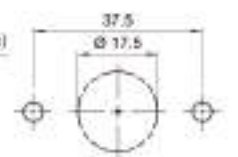

Alojamiento | Fijación