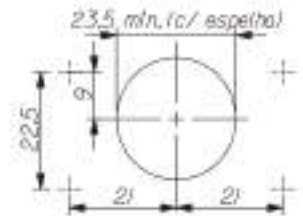

Rotación | Extracción

Alojamiento | Fijación