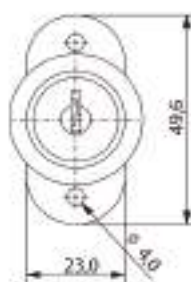

Curso = 12mm

Alojamiento / Fijación

Rotación / Extracción

ART. 801

Cerradura de embutir para gaveta

Material **Rotación de Llave** **Extracción de Llave**

Acero / Zamac 180° Anti-Horario 2 (una)

Acabado: ● Cromado