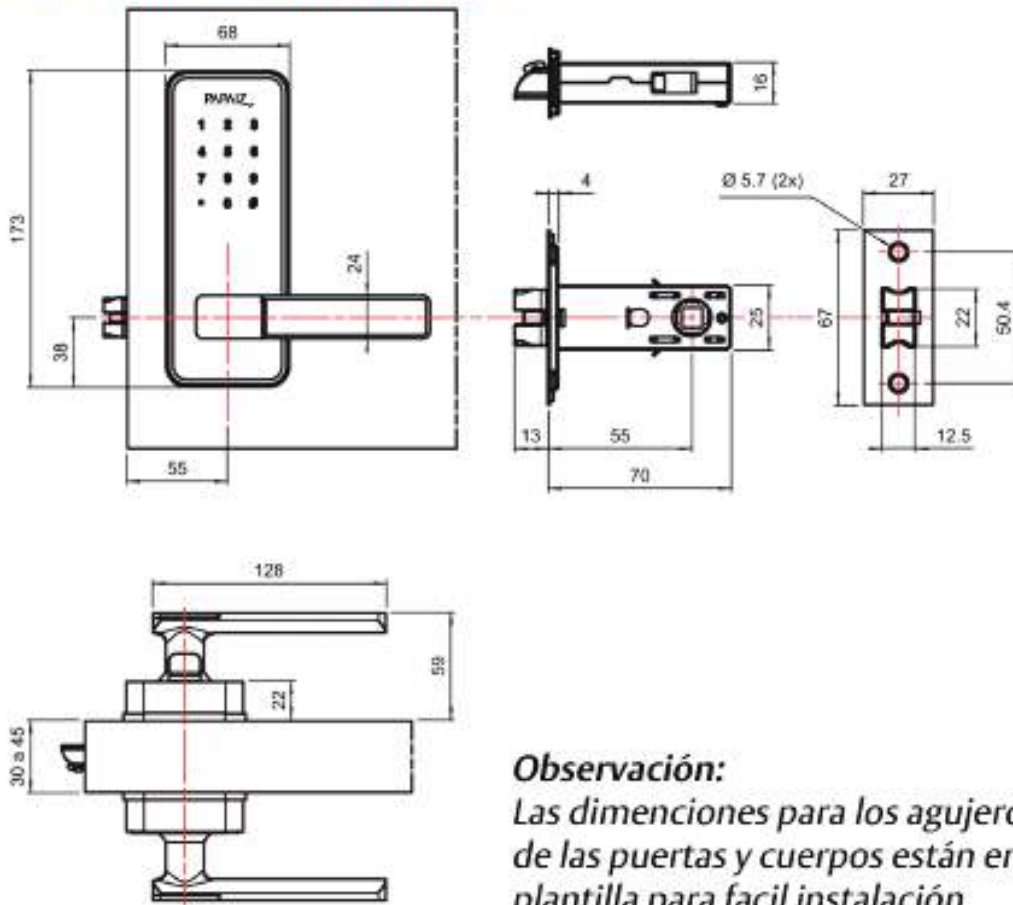

LANZAMIENTO – SILVANA ASSA ABLOY

Cerradura Silvana Linea 1000

Descripción

- Cerradura de embutir con distancia de broca de 40mm.
- Diseño del espejo es clásico en Acero Inoxidable
- Cuerpo de Zamac
- Manivelas, traba y lingueta son de Zamac
- Testa, contra-testa y tornillos son de Acero de Carbono.
- Tiene 2 llaves de Laton
- Cilindro de Zamac y es de 48mm, con pinos internos de Latón

Unidade Fabril
Salvador - BA

LÍNEA DE PRODUCTOS
DIGITALES

PAPAIZ
ASSA ABLOY

Cerradura Electrónica Smart Lock

Dimensiones de las cerraduras

Observación:
Las dimensiones para los agujeros de las puertas y cuerpos están en la plantilla para fácil instalación.