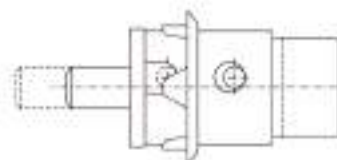

Curso = 12mm

Alojamiento / Fijación

Rotación / Extracción

ART. 801

Cerradura de embutir para gaveta

Material **Rotación de Llave** **Extracción de Llave**

Acero / Zamac 180° Anti-Horario 2 (una)

Acabado: ● Cromado