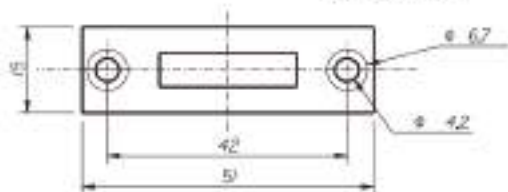

Contracara