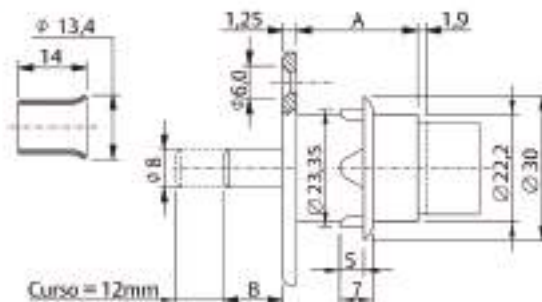

Curso = 12mm

Alojamiento / Fijación

Rotación / Extracción

ART. 801

Cerradura de embutir para gaveta

Material **Rotación de Llave** **Extracción de Llave**

Acero / Zamac 180° Anti-Horario 2 (una)

Acabado: ● Cromado