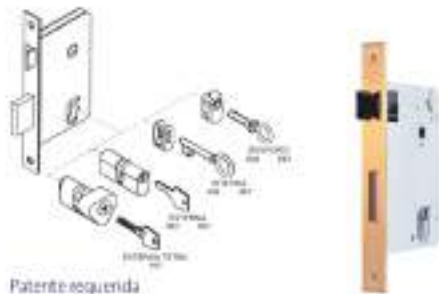

SERVICIOS ESPECIALES PARA CERRADURAS

KD y KA disponibles para todas las líneas
 MK y GMK solo para C200

KD
 Cilindros con secretos diferentes entre sí

KA
 Cilindros con el mismo secreto

MK
 Una llave maestra abre todos los cilindros que poseen diferentes secretos entre sí.

GMK
 Varios grupos de cilindros y sus respectivas llaves maestras distintas entre sí y una gran maestra que abre todos los cilindros.

CERRADURA SMART

La misma cerradura puede ser adaptada a 4 funciones diferentes