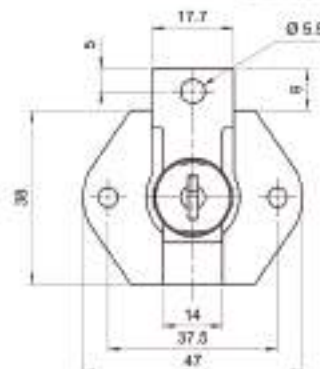

Rotación | Extracción