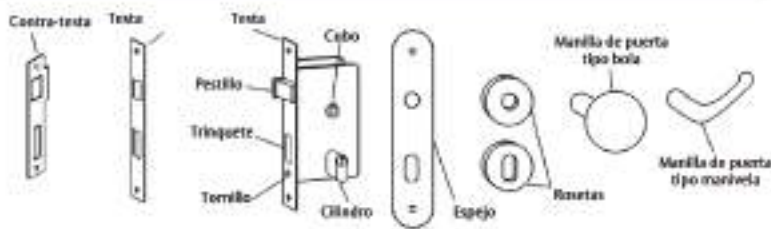

BARRA ANTIPÁNICO PRIME PUSH HORIZONTAL

Descripción

- Barra Antipánico Easy USE
- Acero Resistente a Golpes y Temperaturas Altas
- Fácil Instalación
- Manual de Instalación
- Colocación a 1,100mm del Piso
- Para puertas de madera o metal
- Uso en Consultorios y Clínicas
- Uso en salidas de Emergencia
- Uso en escaleras de Emergencia en Edificios

BARRA ANTIPÁNICO PRIME Touch HORIZONTAL

Descripción

- Barra Antipánico Easy USE
- Acero Resistente a Golpes y Temperaturas Altas
- Funcion TOUCH-PUSH Estético
- Manual de Instalación
- Colocación a 1,100mm del Piso
- Para puertas de madera o metal
- Uso en Consultorios y Clínicas
- Uso en salidas de Emergencia
- Uso en escaleras de Emergencia en Edificios

CERRADURAS Y SOLUCIONES
PARA PUERTAS

PAPAIZ
ASSA ABLOY

CONOCIENDO UNA CERRADURA PAPAIZ A DETALLE

FUNCIONES DE LAS CERRADURAS

REVERSIÓN DE PESTILLO

INSTRUCCIONES PARA INVERTIR EL PESTILLO:
 VERIFIQUE QUE EL PESTILLO ESTÉ EN LA POSICIÓN CORRECTA PERMITIENDO QUE LA PUERTA SE CIERRE. SI ES NECESARIO INVERTIR EL PESTILLO: