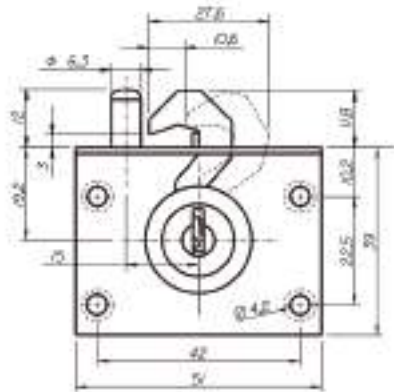

ART. 901

Cerradura para muebles con cierre vertical

Material Rotación de Llave Extracción de Llave

Acero / Zamac 20º Horario 1 (una)

Acabado: ● Cromado

CONTRACARA