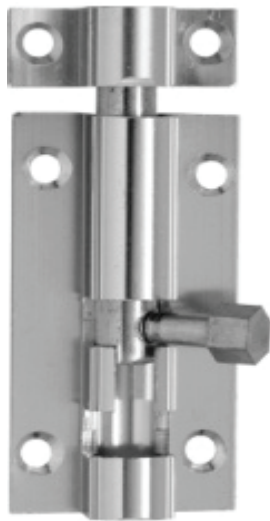

- CA: CROMO ACETINADO
- CR: CROMADO
- OX: OXIDADO
- DORADO MATE
- DORADO

PICAPORTE	
Descripción	Colores
Picaporte para puertas y ventanas de madera o aluminio.	CR: Cromado
	CA: Cromo Acetinado
	DO: Dorado
	DM: Dorado Mate
	OX: Oxidado

OJO MÁGICO	
Descripción	Colores
Ojo mágico para para puertas	CR: Cromado
	CA: Cromo Acetinado
	DO: Dorado
	DM: Dorado Mate
	OX: Oxidado