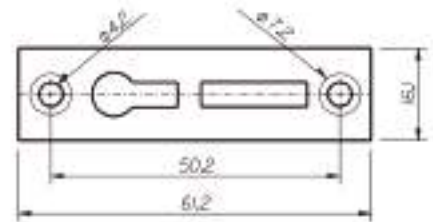

ART. 901

Cerradura para muebles con cierre vertical

Material Rotación de Llave Extracción de Llave

Acero / Zamac 20º Horario 1 (una)

Acabado: ● Cromado

CONTRACARA