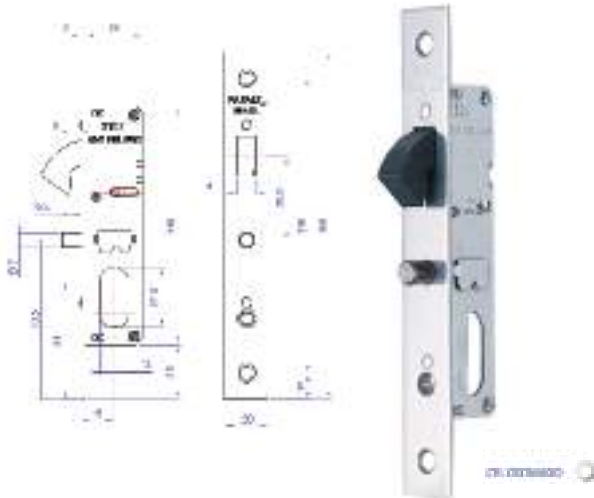

MZ 815 PERFIL DE ALUMINIO PICO DE LORO		
Descripción	Externa	Colores
Cuerpo	815	Cromado
Espejo	-	
Cerradura para perfiles de aluminio de 15 mm		

Línea Perfil

La línea de perfiles está diseñada para aplicaciones específicas en perfiles estrechos de aluminio, acero o majesta. De gran calidad y resistencia, las cerraduras se presentan en varios estilos y acabados.