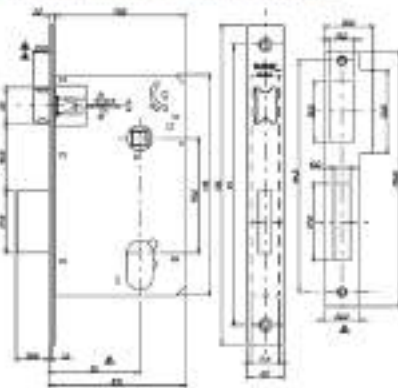

CERRADURA SMART- EXCLUSIVIDAD DE PAPAIZ