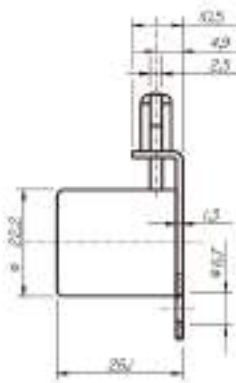

ART. 901

Cerradura para muebles con cierre vertical

Material   **Rotación de Llave**   **Extracción de Llave**

Acero / Zamac   20° Horario   1 (una)

Acabado: ● Cromado

CONTRACARA