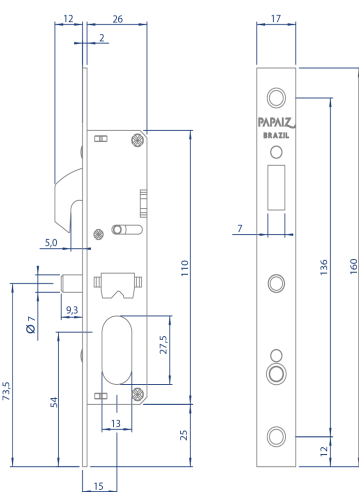

MZ 815 PERFIL DE ALUMINIO PICO DE LORO

Descripción	Externa	Colores
Cuerpo	815	Cromado
Espejo	-	
Cerradura para perfiles de aluminio de 15 mm