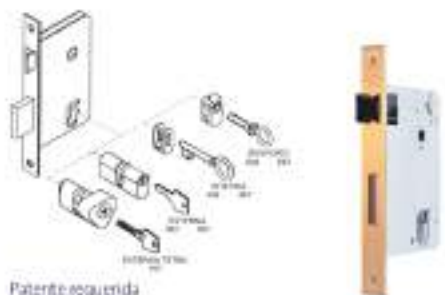

CERRADURA SMART

La misma cerradura puede ser adaptada a 4 funciones diferentes