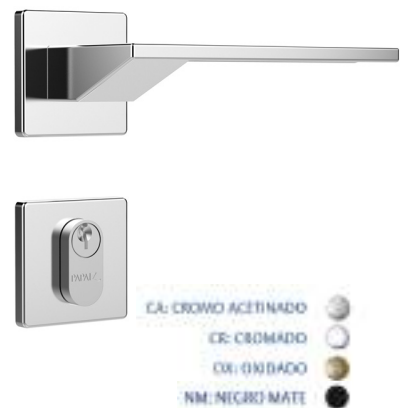

CERRADURA INOX LINE

FRECUENCIA DE USO

MEDIO

RESISTENCIA A LA CORROSIÓN

2

GRADO DE SEGURIDAD

MEDIO

05 años
GARANÍA
DE FUNCIONAMIENTO