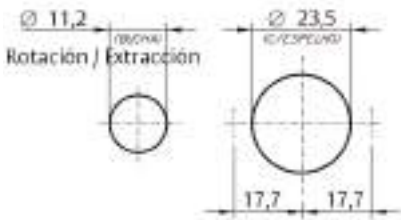

Curso = 12mm

Alojamiento / Fijación