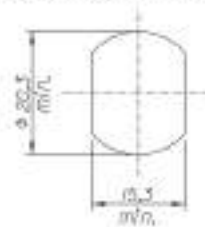

ART. 481

Cilindro universal para muebles de Acero (armarios y gavetas)

Material	Rotación de Llave	Extracción de Llave
Acero / Zamac	180º Horario	2 (dos)
Acabado: ◉ Cromado