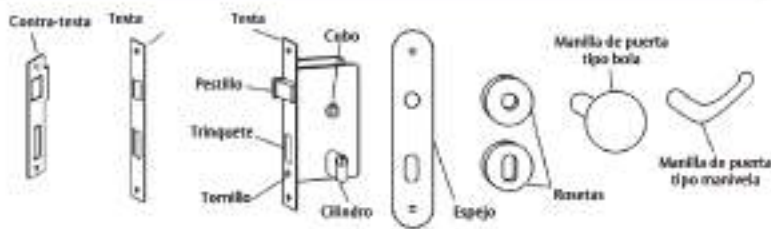

CONOCIENDO UNA CERRADURA PAPAIZ A DETALLE