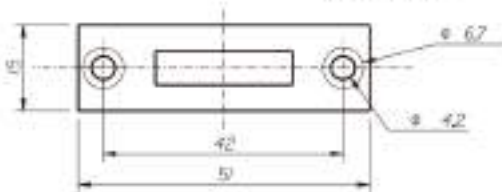

Contracara