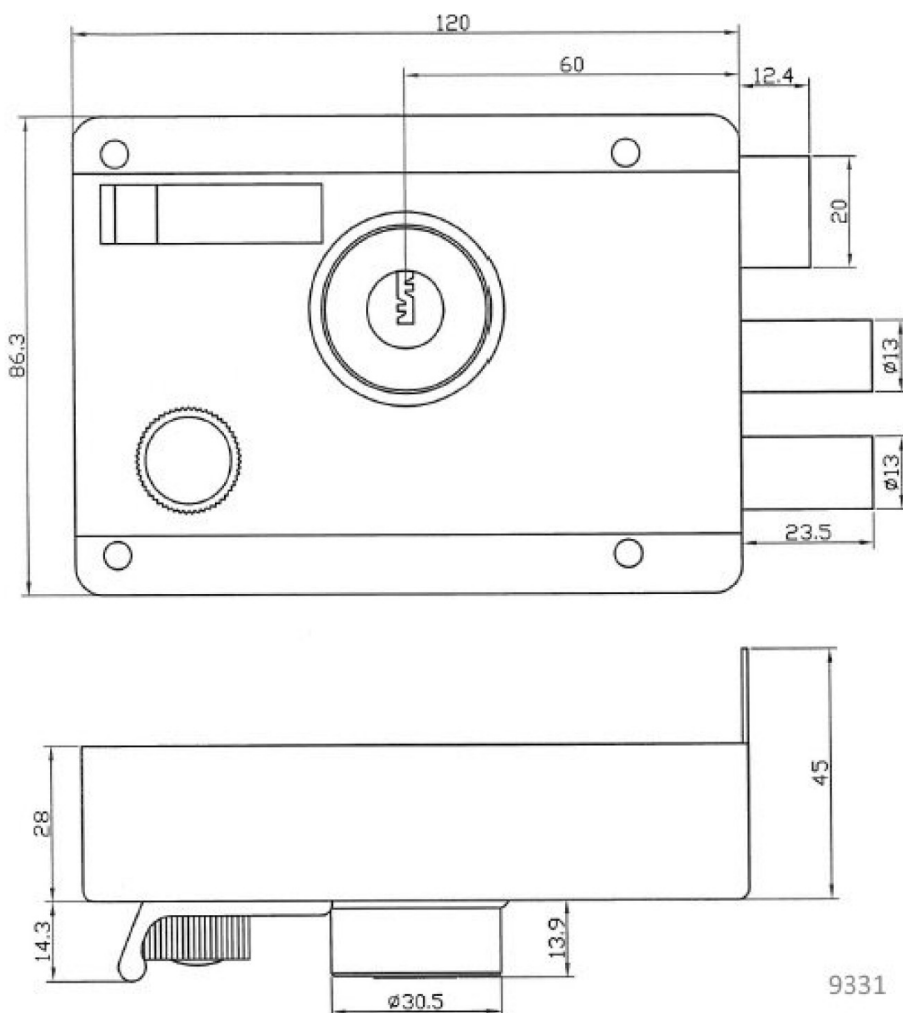

CILINDRICA BOLA 5872

Descripción

Cerradura de sobreponer para madera o metal. Viene con seis llaves de seguridad Multi-punto. Material de acero inoxidable. Dos golpes con dos trancas de acero y pestillo de seguridad. Traba Anti - Atraco