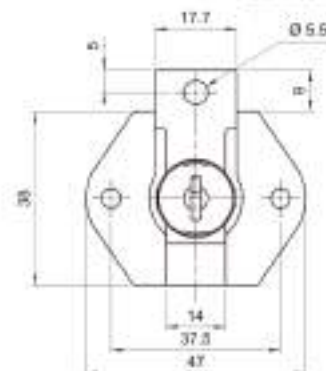

Rotación / Extracción