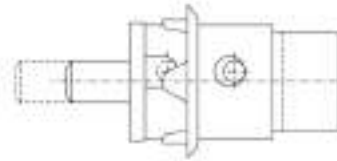

Rotación / Extracción