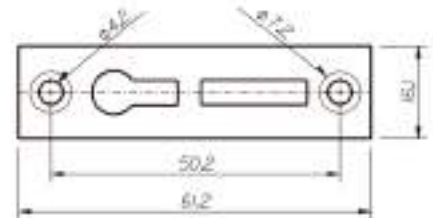

ART. 901

Cerradura para muebles con cierre vertical

Material   **Rotación de Llave**   **Extracción de Llave**

Acero / Zamac   20° Horario   1 (una)

Acabado: ● Cromado

CONTRACARA