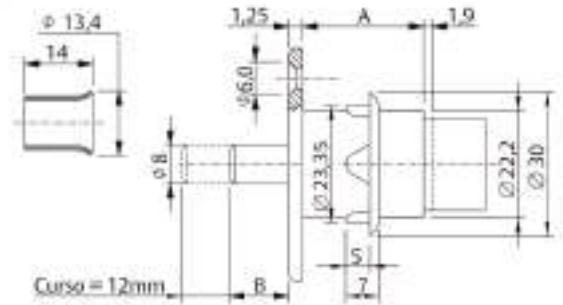

ART. 421 / 25

Cilindro de presión para puerta corrediza.

Material   **Rotación de Llave**   **Extracción de Llave**

Acero / Zamac   45° Horario   1 (una)

Acabado: ● Cromado

Curso = 12mm

Alojamiento / Fijación