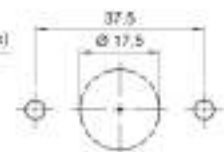

ART. 901

Cerradura para muebles con cierre vertical

Material   **Rotación de Llave**   **Extracción de Llave**

Acero / Zamac   20° Horario   1 (una)

Acabado: ● Cromado

CONTRACARA

Rotación / Extracción

Alojamiento / Fijación

ART. 861 / 22   ART. 8610

Cerradura de embutir para gaveta

Material   **Rotación de Llave**   **Extracción de Llave**

Acero / Zamac   180° Horario   2 (dos)

Acabado: ● Cromado

Producto	(A) mm
8610/22	22
8610/30	30

Alojamiento / Fijación

Rotación / Extracción