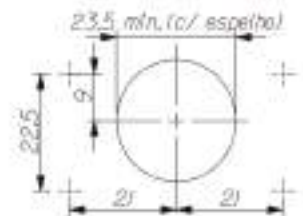

Rotación / Extracción

Alojamiento / Fijación