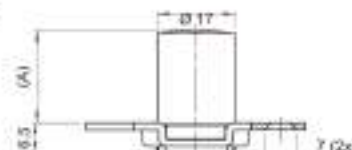

## ART. 861 / 22    ART. 8610

Cerradura de embutir para gaveta

**Material**    **Rotación de Llave**    **Extracción de Llave**

Acero / Zamac    180° Horario    2 ( dos )

Acabado: ● Cromado

Producto	(A) mm
8610/22	22
8610/30	30