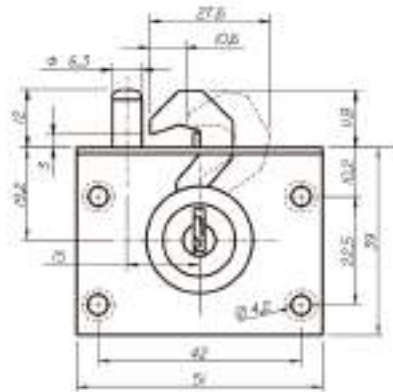

ART. 901

Cerradura para muebles con cierre vertical

Material   **Rotación de Llave**   **Extracción de Llave**

Acero / Zamac   20° Horario   1 (una)

Acabado: ● Cromado

CONTRACARA