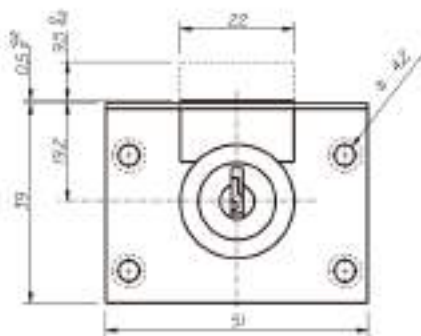

Contracara