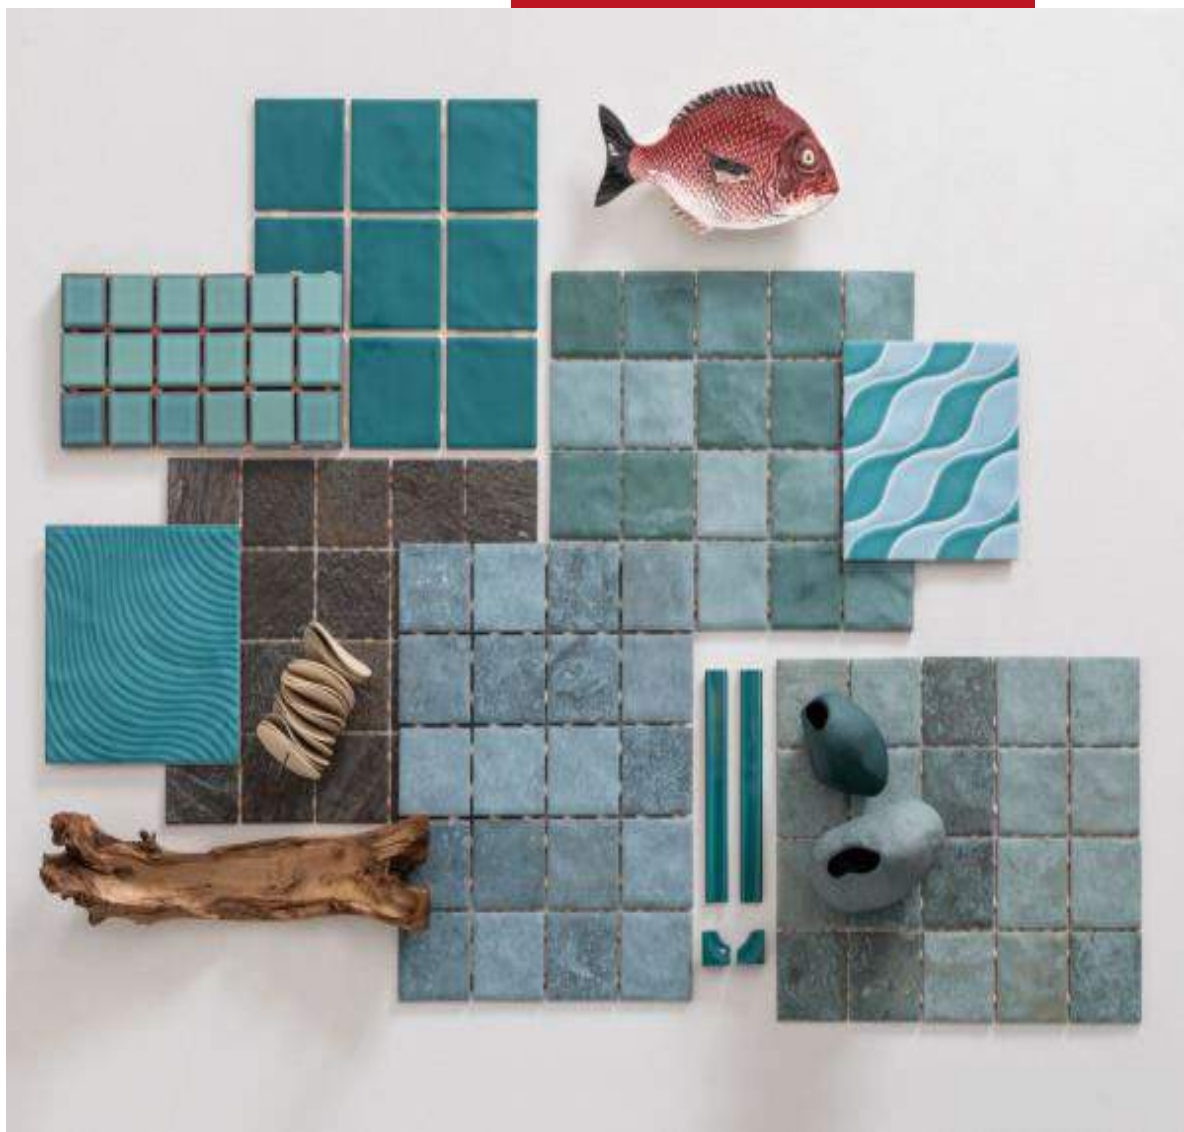

BRANCO ONDA

20x20 cm | 8"x 8"

[No rectificado]

BR - Billa - WRC . WWS - V1

Onda
VERDE AGUA

VERDE AGUA ONDA
20x20 cm | 8"x 8"
[No rectificado]
BR - Billa - WRC . WWS - V1

VERDE JADE

Onda