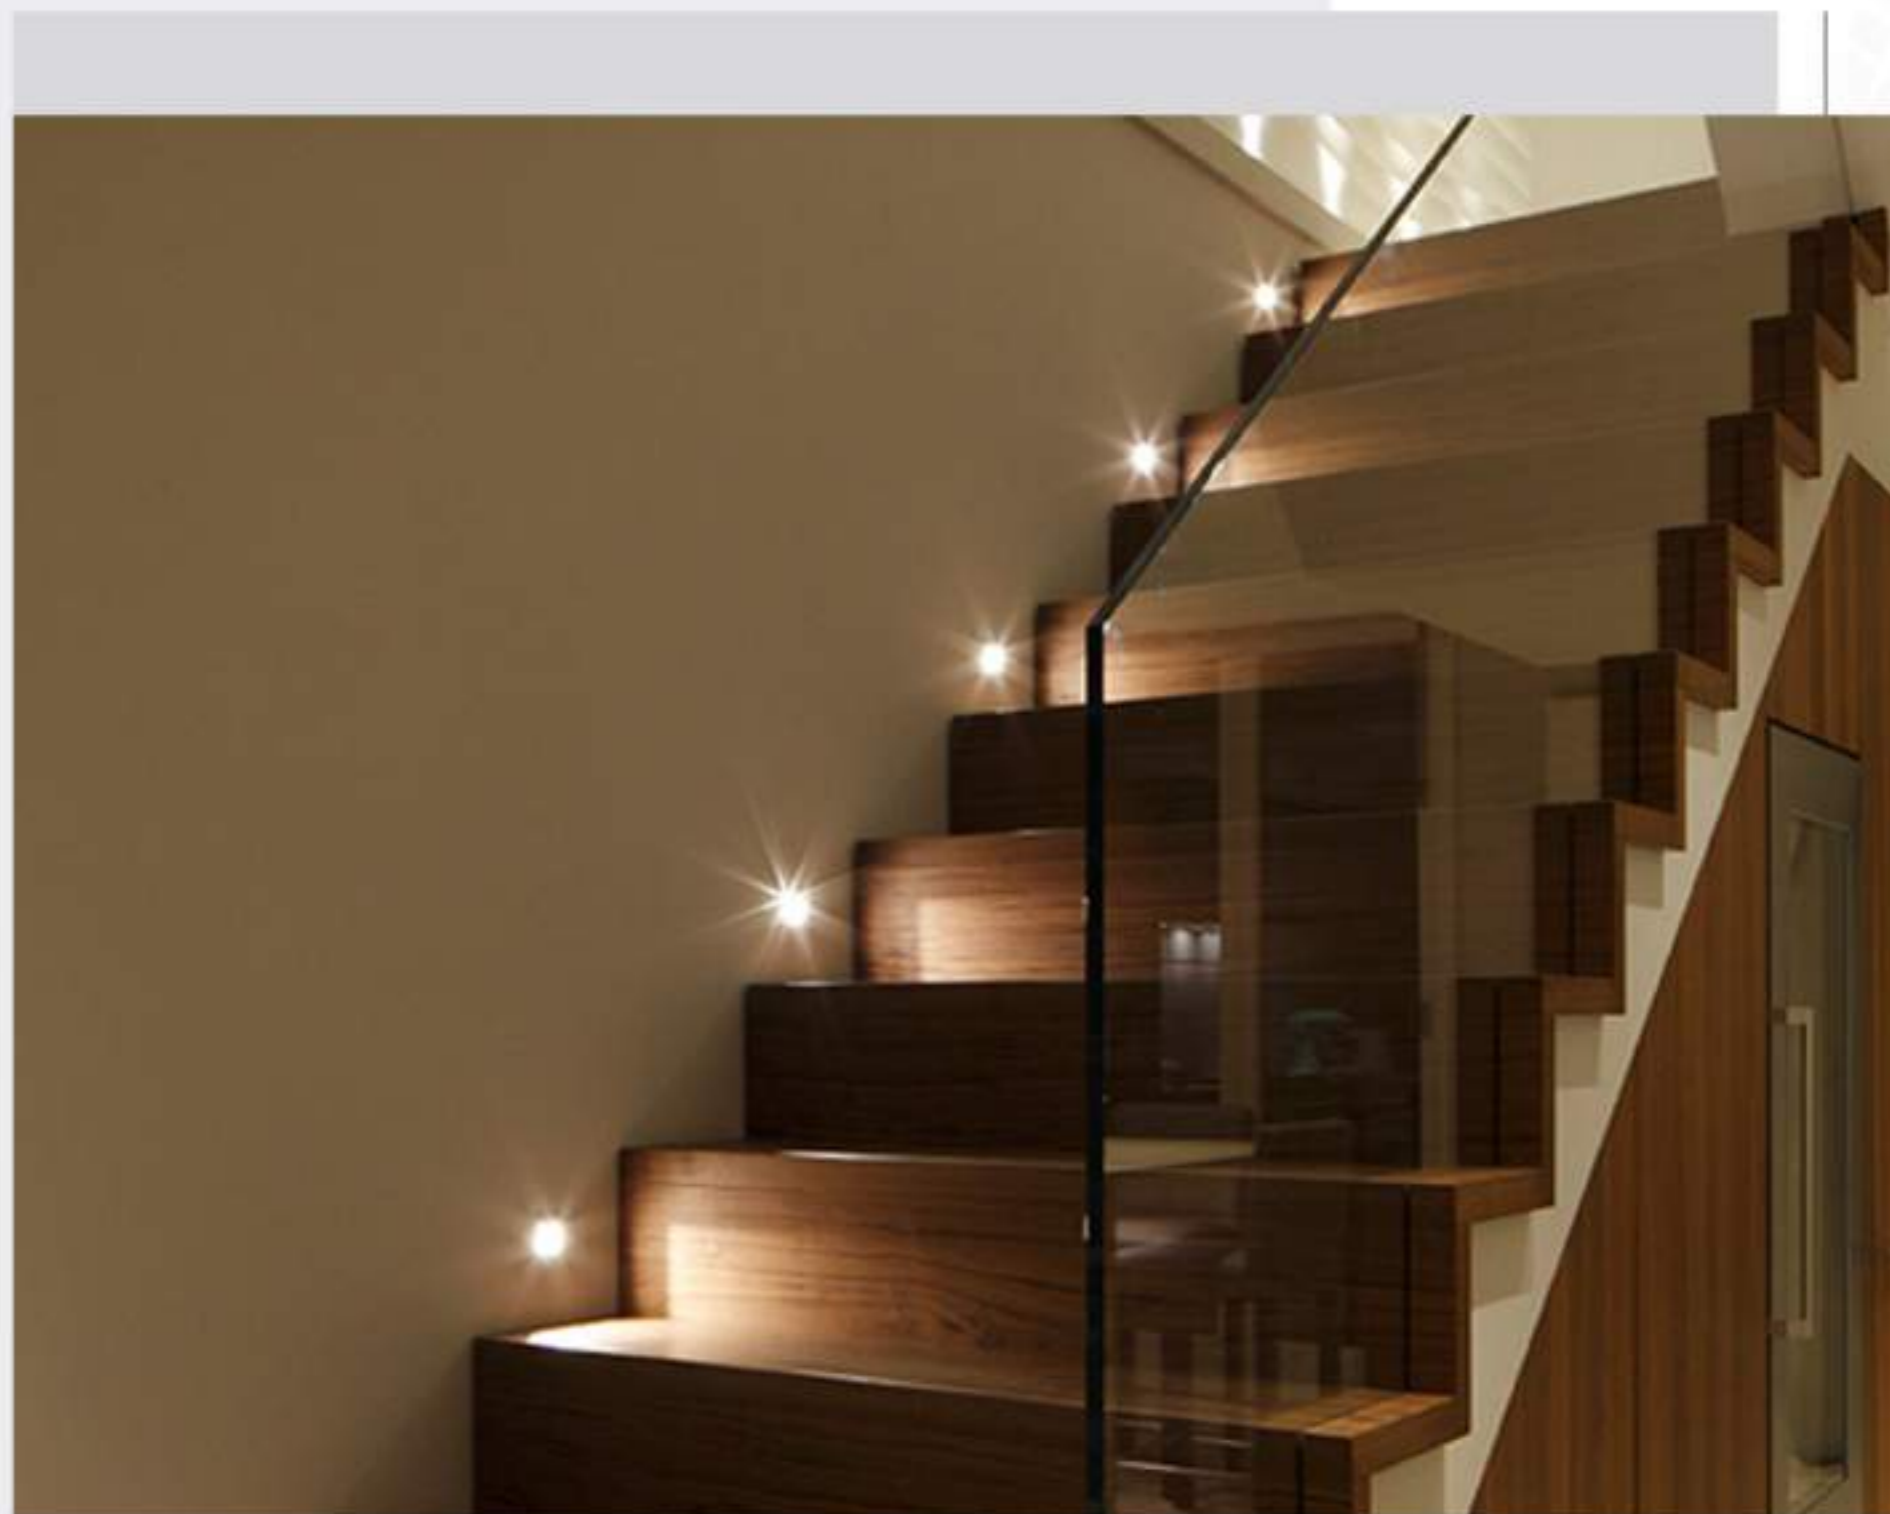

ST003-425SF RD-3K	3W	CÁLIDA	90°
ST003-425SF RD-6K	3W	FRÍA	90°

CÓDIGO **CONSUMO** **LUZ** **ÁNGULO**

ST003-425SF SQ-3K	3W	CÁLIDA	90°
ST003-425SF SQ-6K	3W	FRÍA	90°

LUMINARIAS LED DE ESCALERA EXTERIOR

CÓDIGO	CONSUMO	LUZ	ÁNGULO
ST2201-RD	1.5W	CÁLIDA	180°