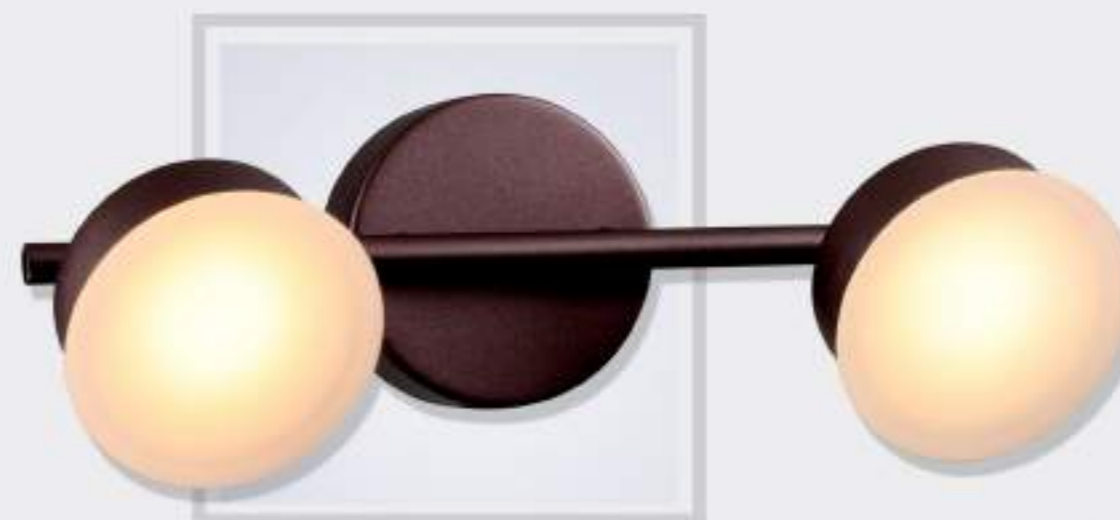

CÓDIGO	CONSUMO	LUZ
51512W-3K	10W	CÁLIDA