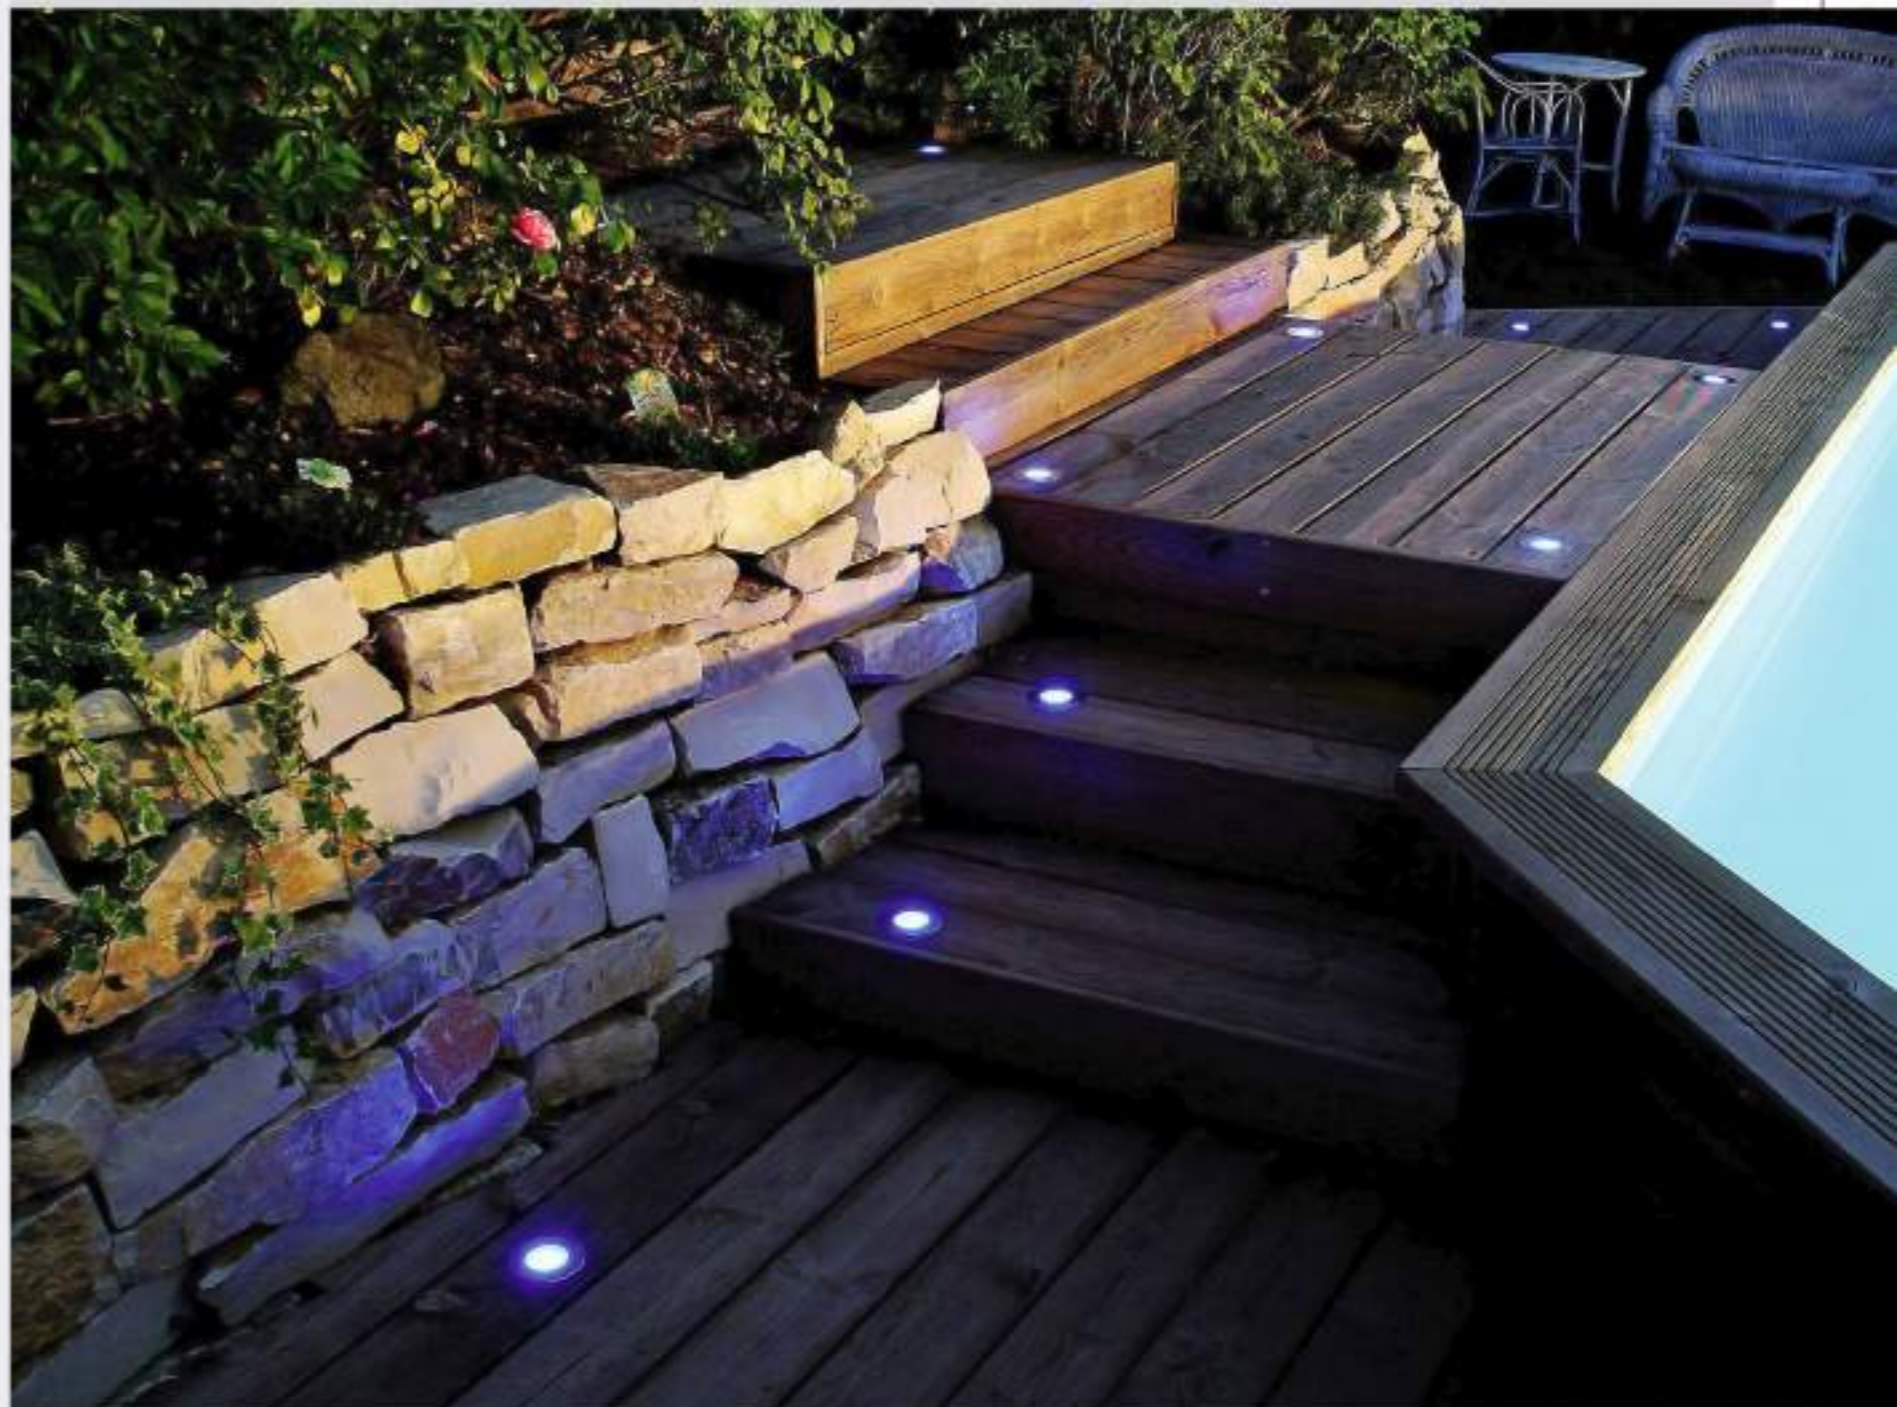

CÓDIGO	CONSUMO	LUZ	TAMAÑO
ST2214-BK 3K	3W	CÁLIDA	4.2 CM Ø
ST2214-BK 6K	3W	FRÍA	4.2 CM Ø

CÓDIGO	CONSUMO	LUZ	TAMAÑO
ST2207-SL 3K	1W	CÁLIDA	4.2 CM Ø
ST2207-SL 6K	1W	FRÍA	4.2 CM Ø