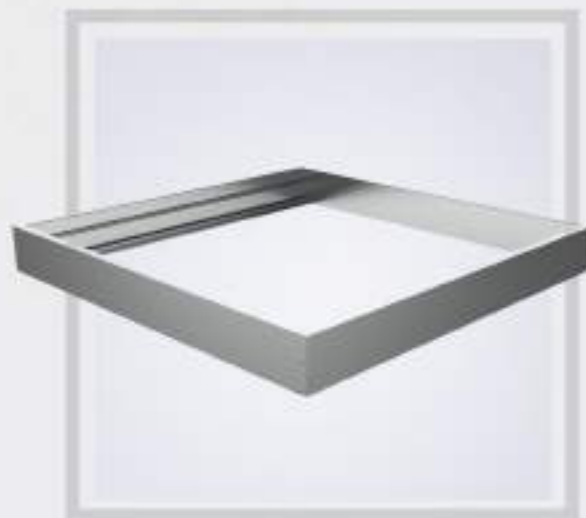

ACCESORIOS

COMERCIAL

MARCO DE MONTAJE

CÓDIGO

5890001	60 X 60
5890003	60 X 120
5890005	30 X 120

CUERDA DE SUSPENSIÓN

CÓDIGO

LDS-CS0606-P8