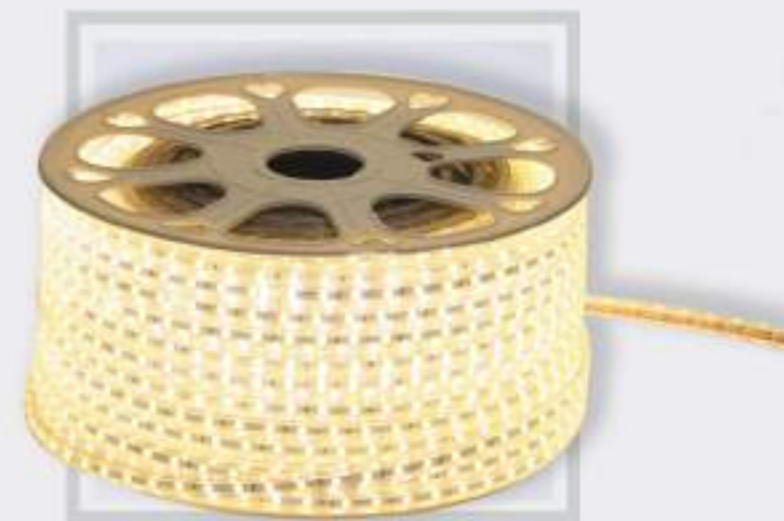

PUBLICITARIO

CÓDIGO	CONSUMO	LUZ	TAMAÑO
RH5160THA-3K	5.2W	CÁLIDA	100 CM
RH5160THA-4K	5.2W	NATURAL	100 CM
RH5160THA-6K	5.2W	FRÍA	100 CM
RH5360AHA-3K	8W	CÁLIDA	100 CM
RH5360AHA-4K	8W	NATURAL	100 CM
RH5360AHA-6K	8W	FRÍA	100 CM