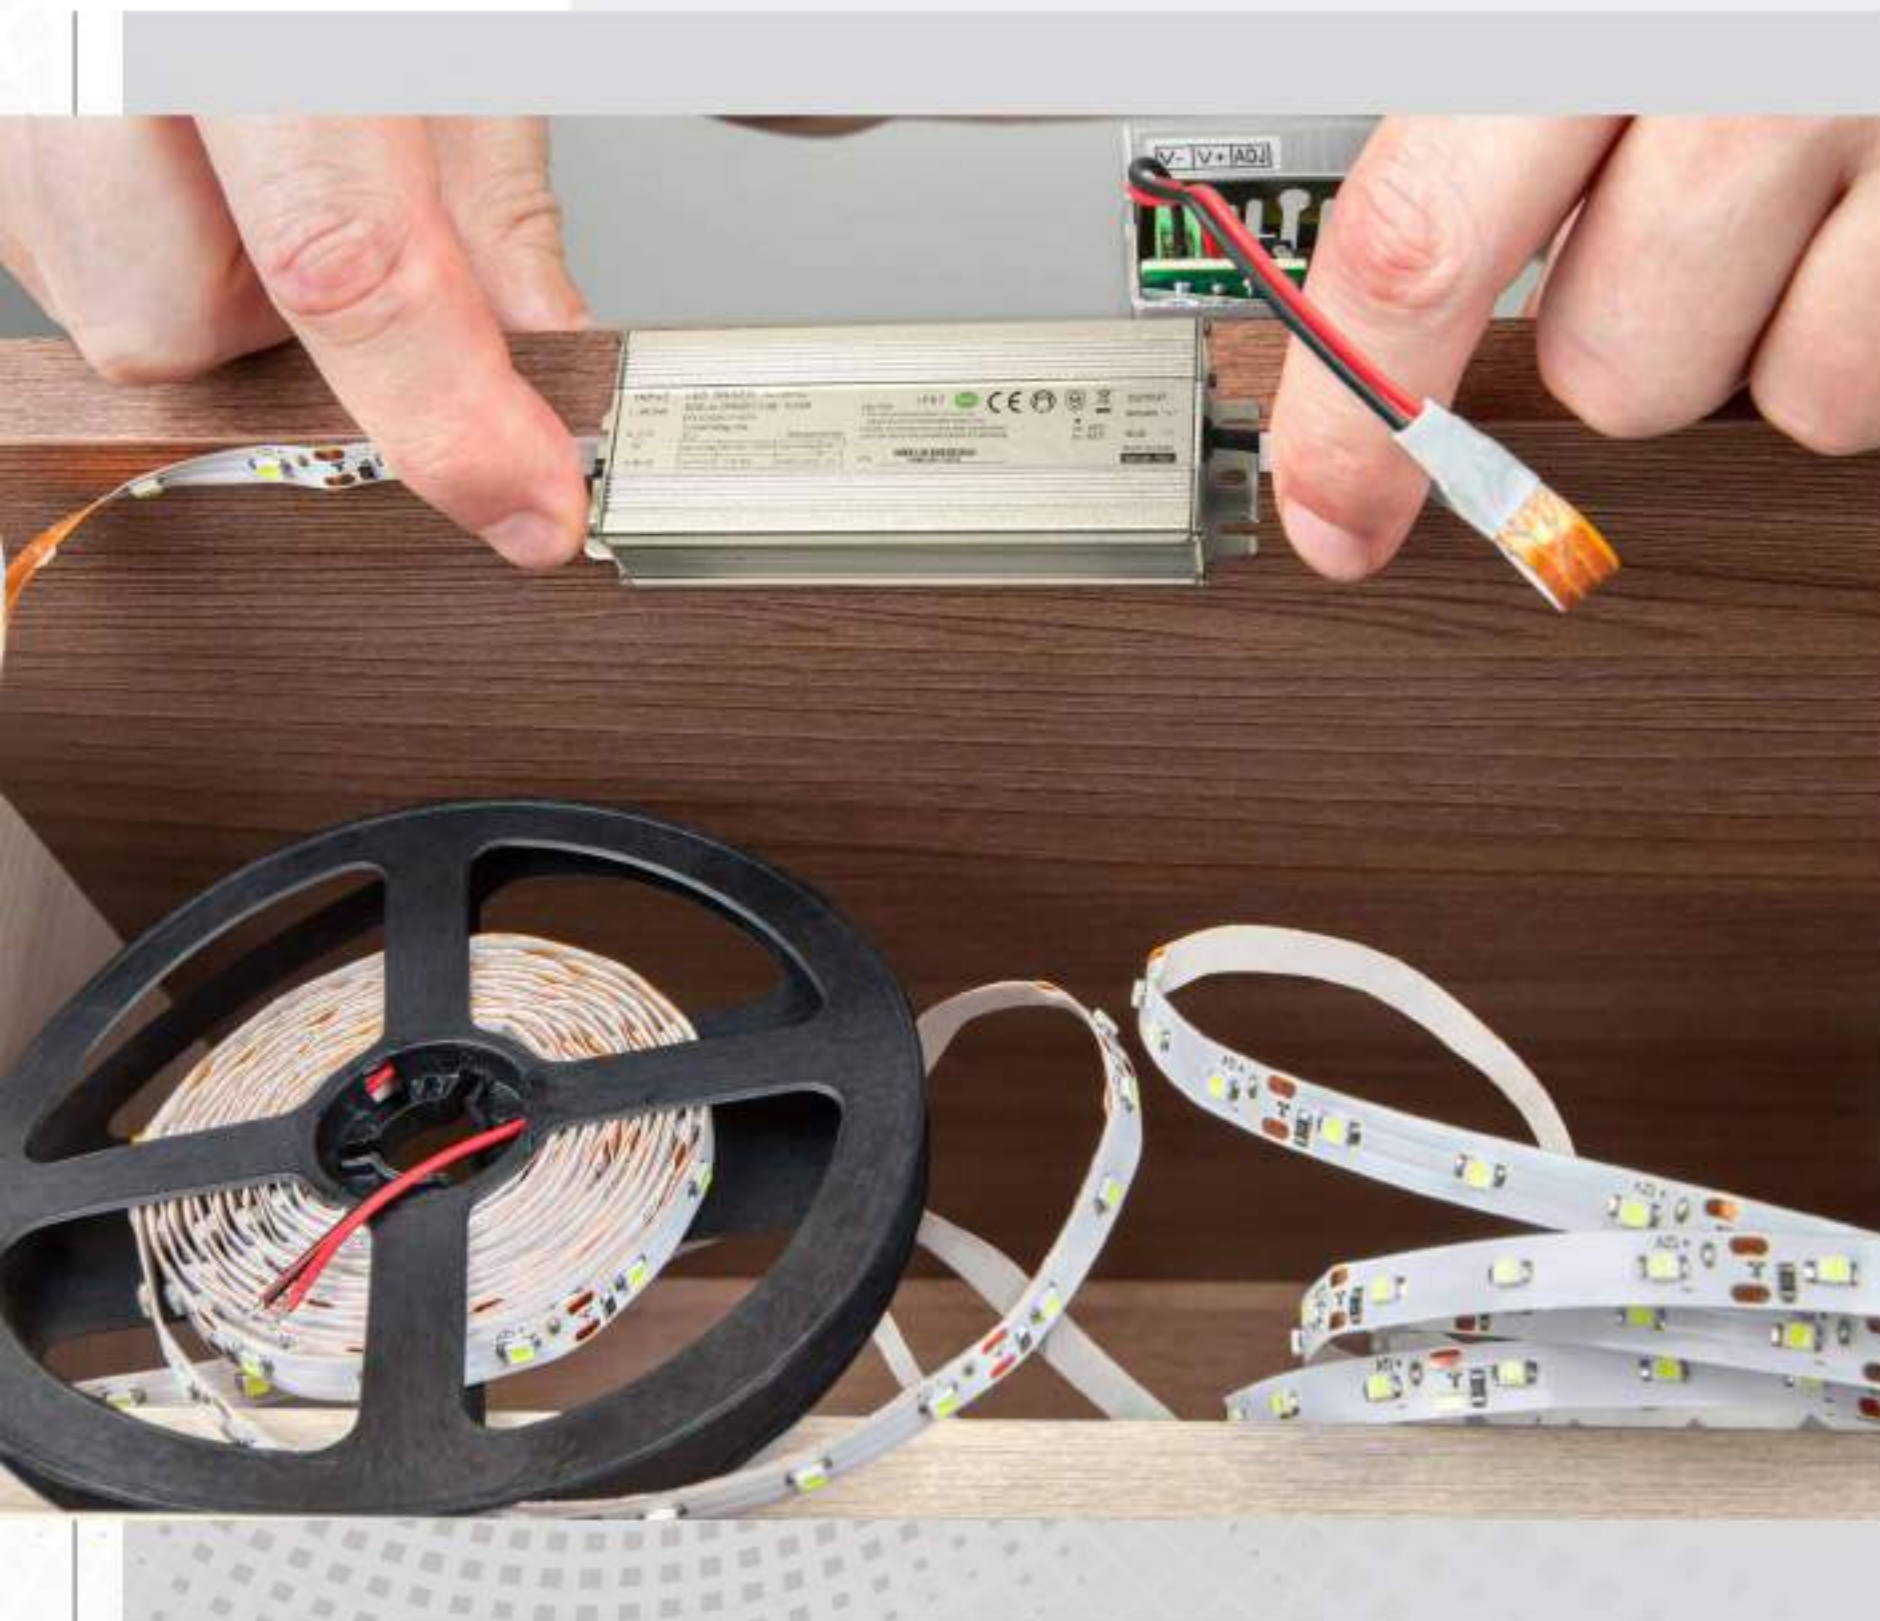

TRANSFORMADORES 12V DC