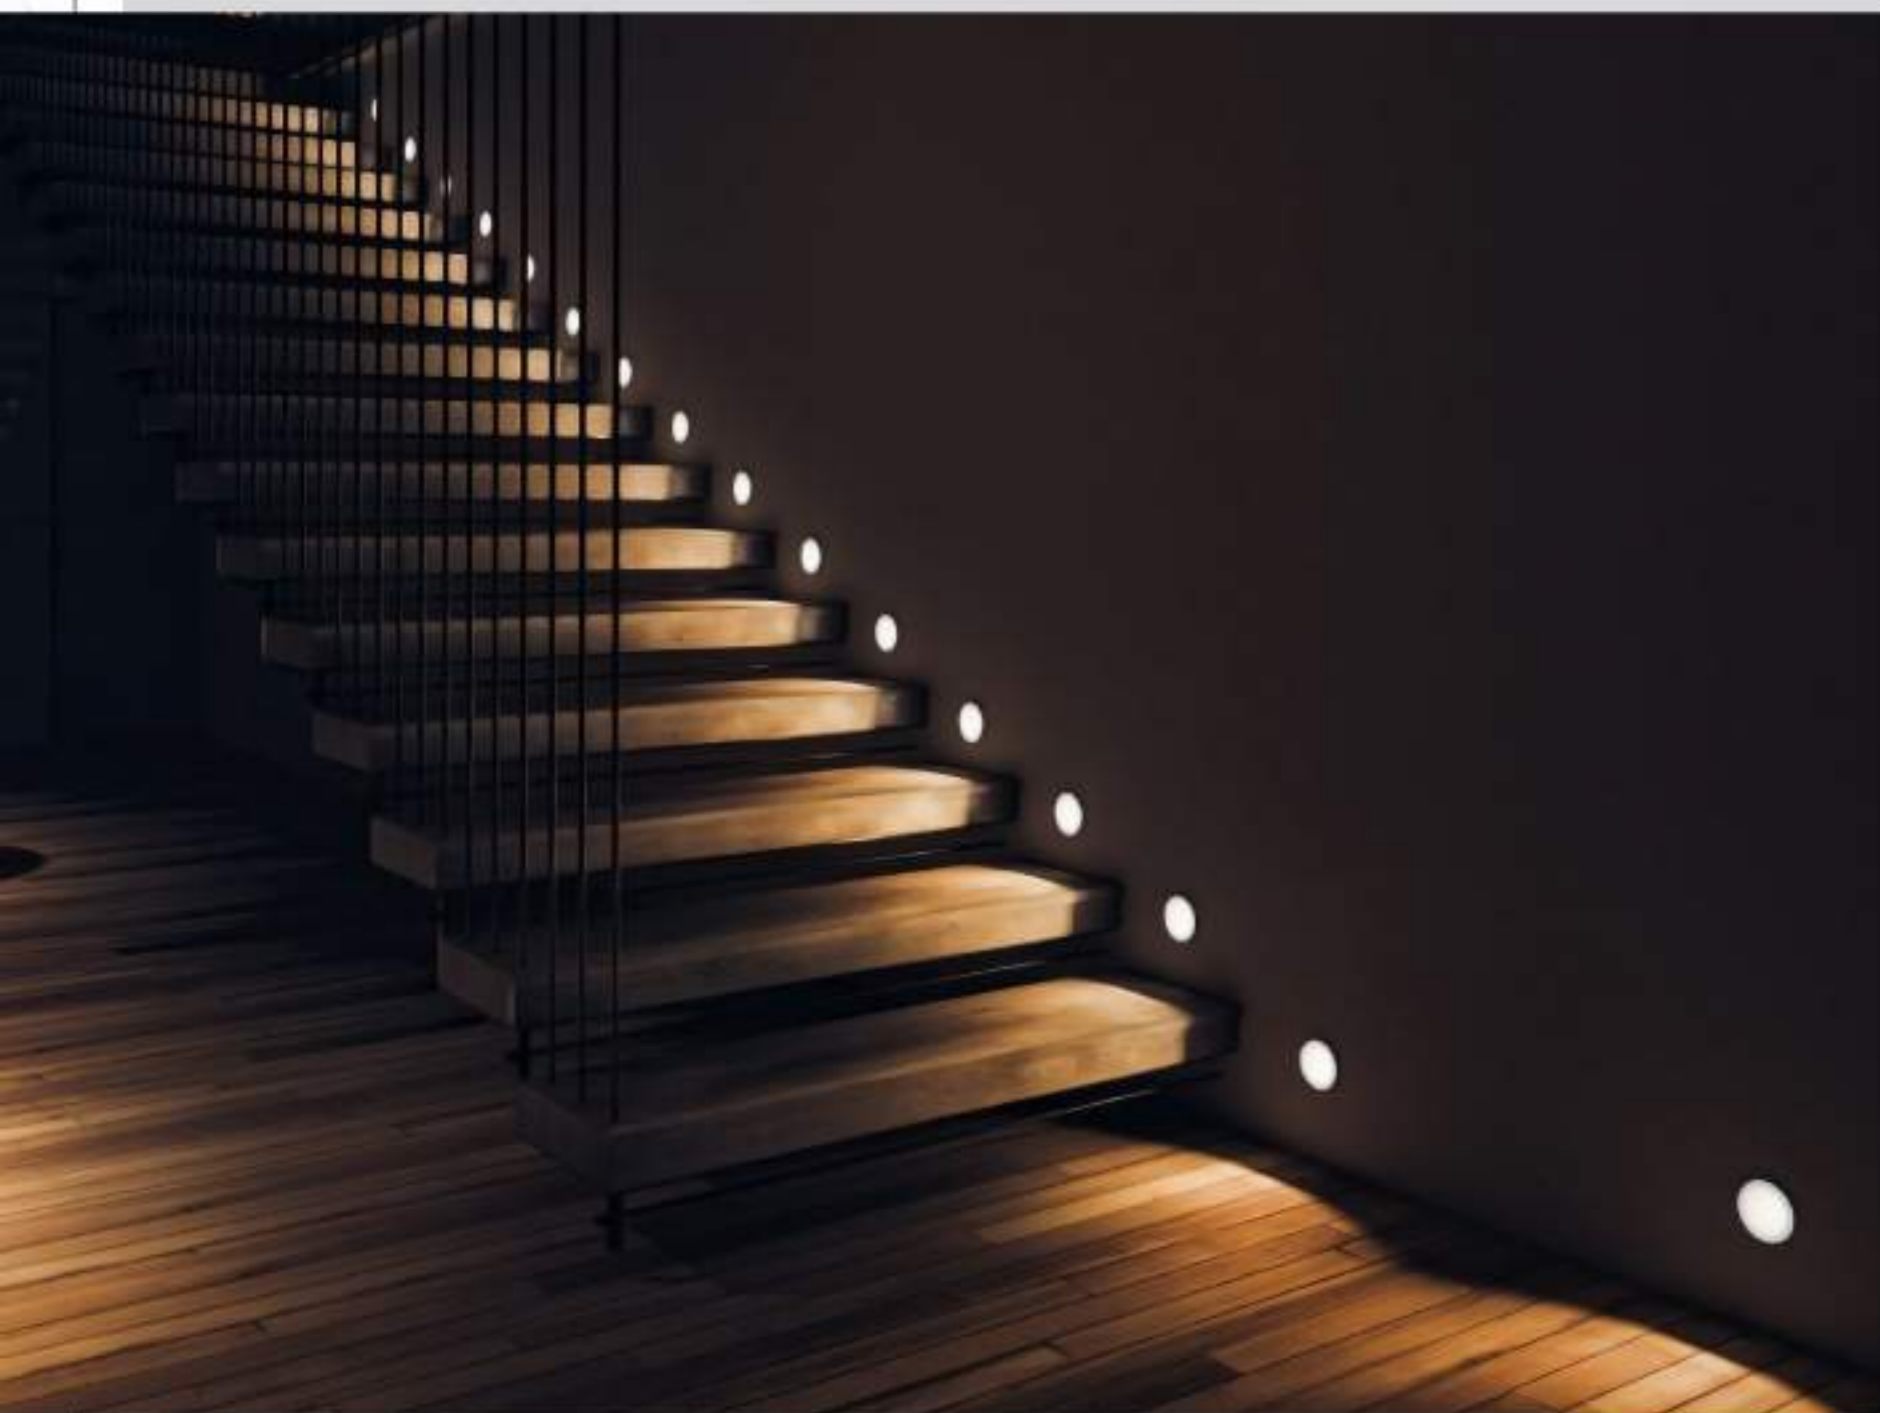

LUMINARIAS LED DE ESCALERA EXTERIOR

CÓDIGO	CONSUMO	LUZ	ÁNGULO
ST2201-RD	1.5W	CÁLIDA	180°

CÓDIGO	CONSUMO	LUZ	ÁNGULO
ST2201-SQ	1.5W	CÁLIDA	180°