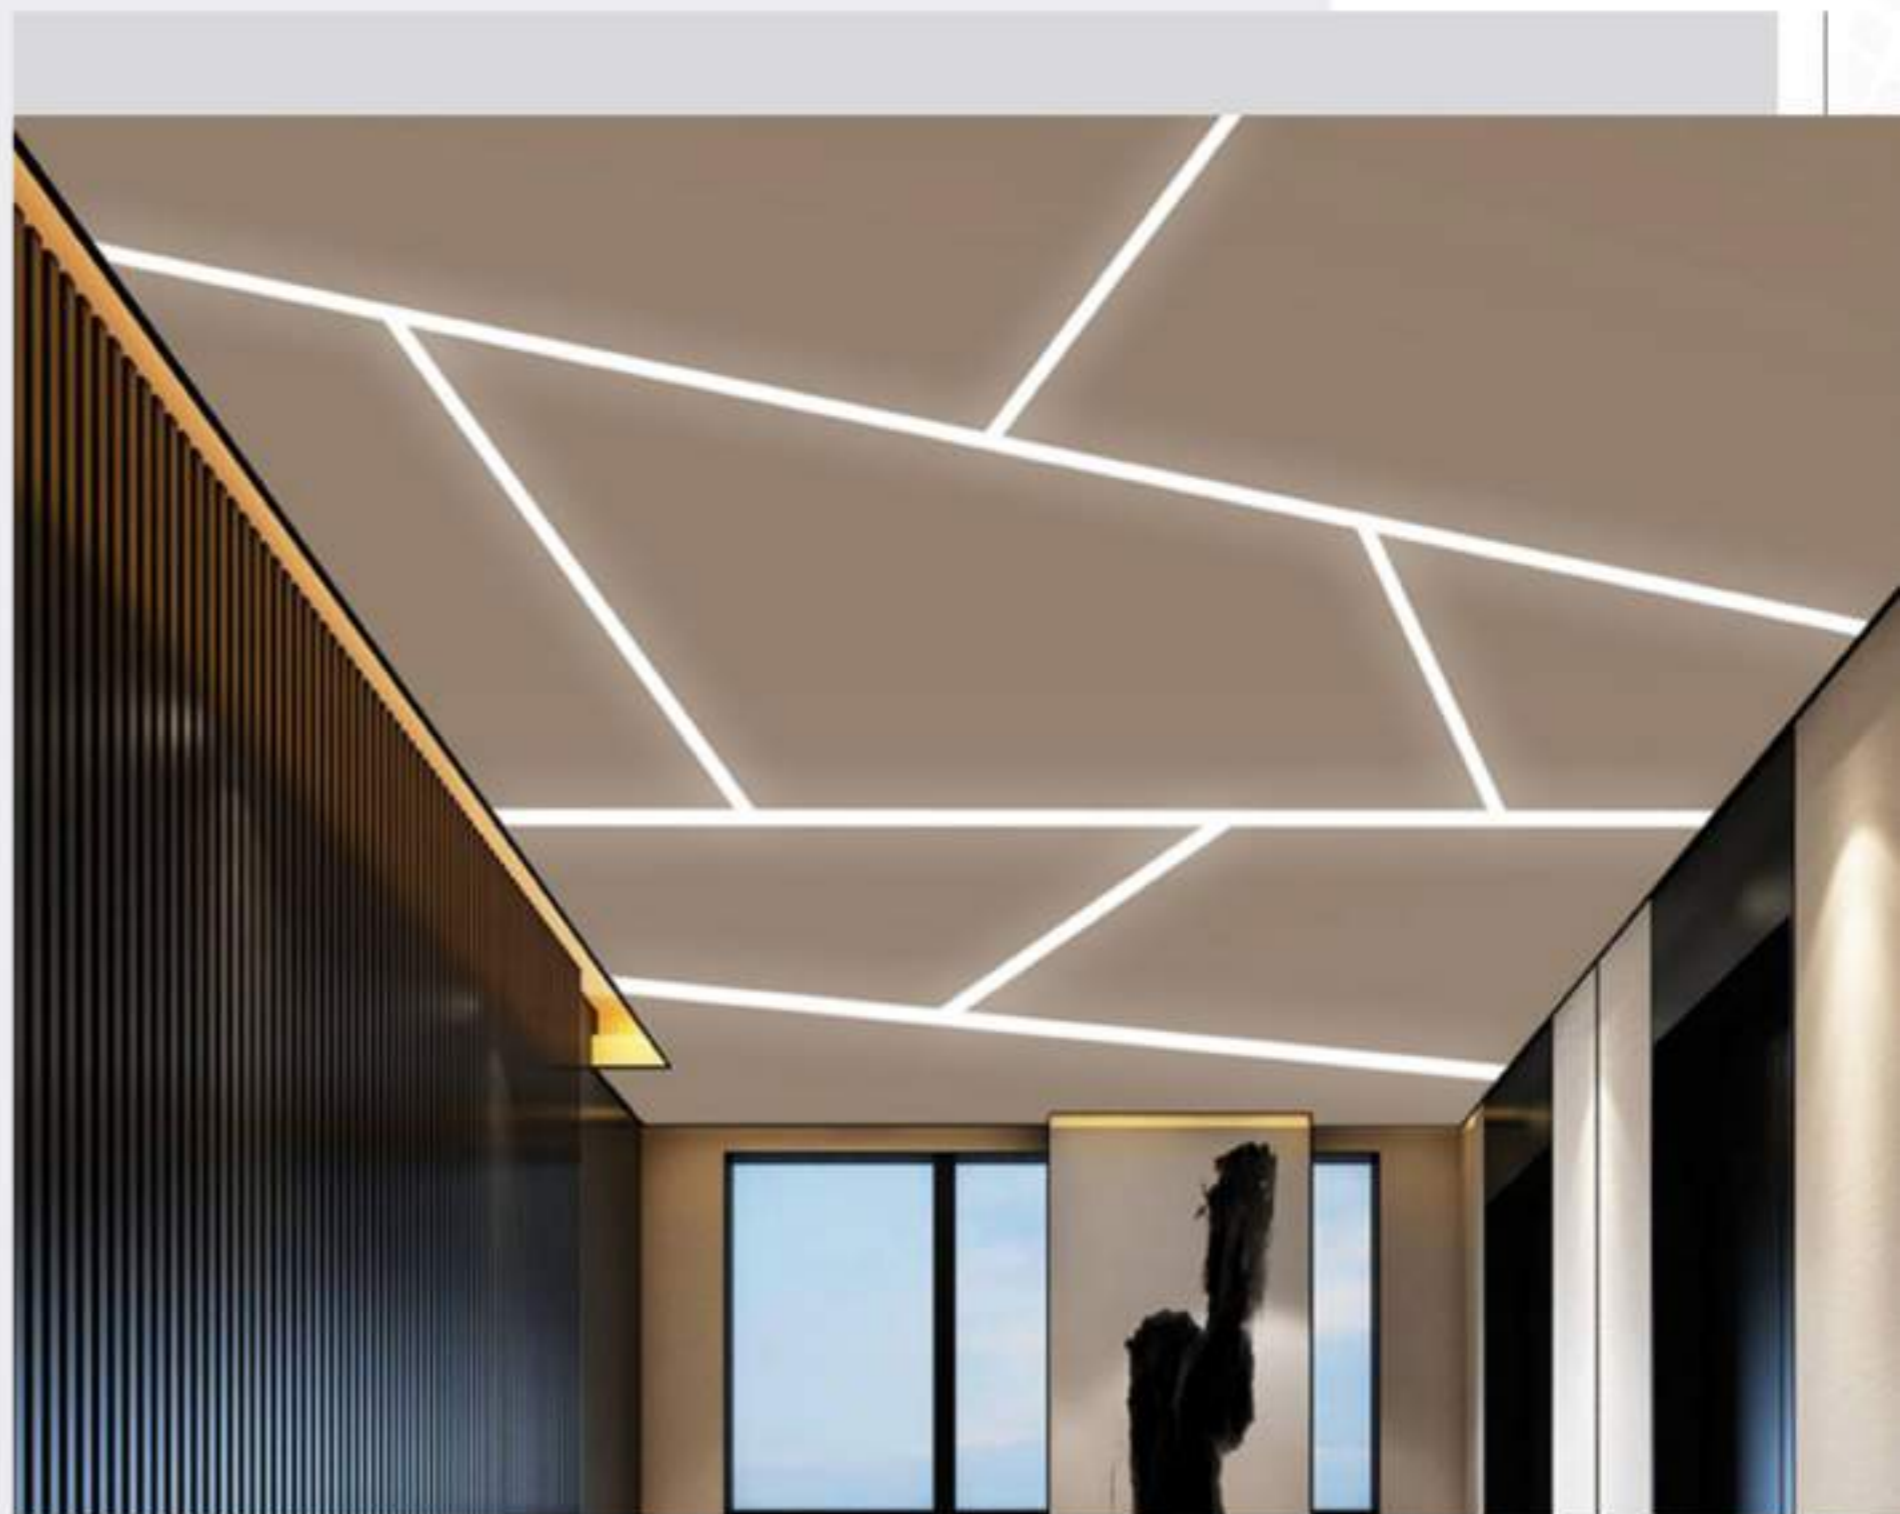

MONTAJE	CÓDIGO	TAMAÑO
SOBREPONER	Z3-T3-0006	10MM X 2MTS