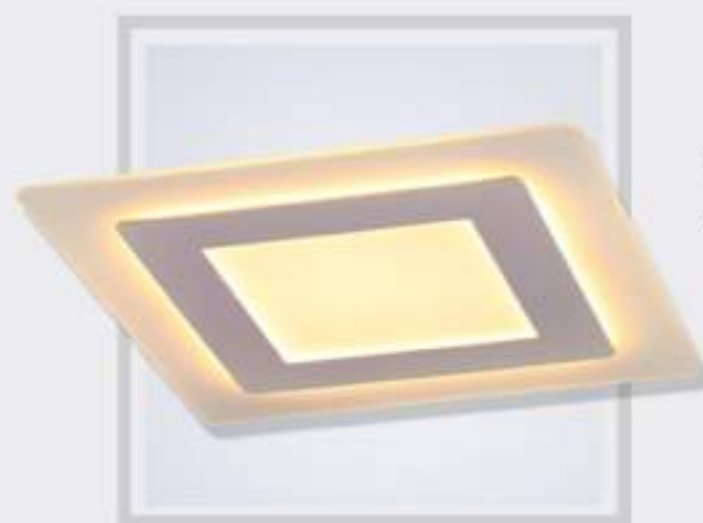

CÓDIGO	CONSUMO	LUZ
60435P	38W	CÁLIDA

CÓDIGO	CONSUMO	LUZ
60545C	60W	CÁLIDA